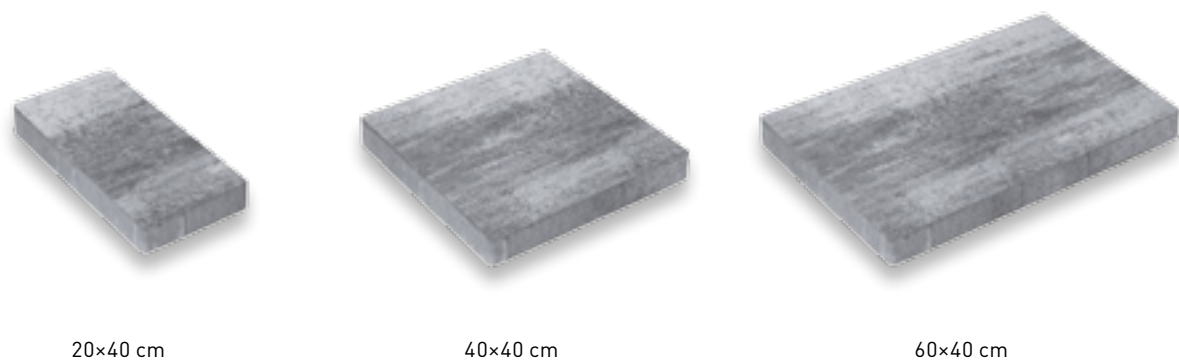

POLBRUK

MULTICOMPLEX

NOWOŚĆ

Polbruk MultiComplex najlepiej sprawdzi się w otoczeniu domu w stylu modernistycznym lub minimalistycznym oraz na reprezentacyjnych dziedzińcach i placach, którym chcemy nadać ekskluzywny charakter. Płyta optymalnie koresponduje z obiektami o prostej, geometrycznej bryle, nowoczesnymi posesjami o regularnych, prostopadłych liniach.

NOWOŚĆ

Płyta **MultiComplex** została stworzona z myślą o niepowtarzalnych aranżacjach na tarasie, rozległych podjazdach, czy awangardowych ścieżkach. Płytę można zastosować w różnego rodzaju przestrzeniach dzięki dużemu wyborowi formatów, nowoczesnej kolorystyce oraz gładkiej fakturze.

■ KSZTAŁT | WYMIARY

20×40 cm

40×40 cm

60×40 cm

gr. [cm]	faktura	kolor	wymiary [cm]
6	gładka	latte, nerino, mokka t	60×40; 40×40; 20×40

Komplet wymiarów na palecie | ☞ produkt jest dostępny na zamówienie

■ KOLORYSTYKA